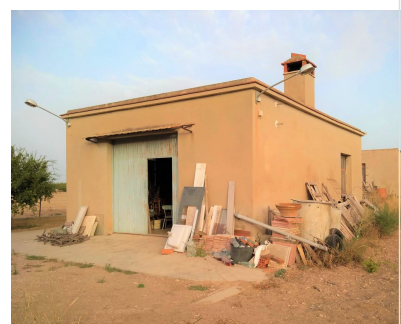

## 0 Chambre à coucher in Aspe

Ref: GI0063-62003

119.995€ €

**Localité :** Aspe

**Chambres :** 0

**Salles de bains :** 0

**Surface habitable :** 120 m<sup>2</sup>

**Surface du terrain :** 12000 m<sup>2</sup>